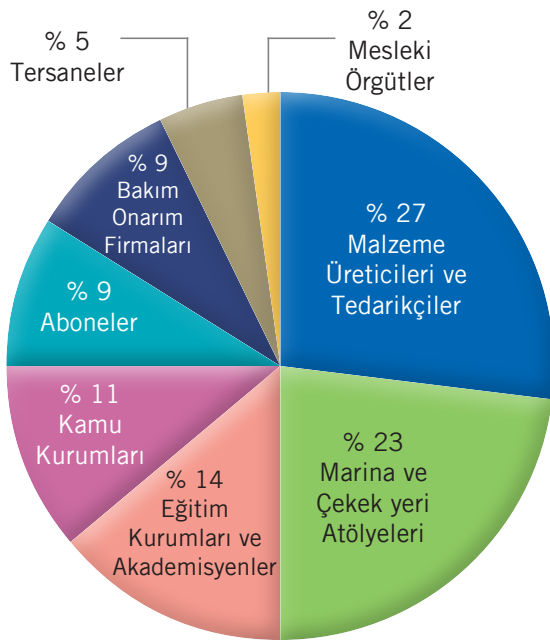

reklam@b2bmedya.com

0216. 651 78 78

OKUR PROFİLİ

- % 27 Malzeme Üreticileri ve Tedarikçiler
- % 23 Marina ve Çekme Yeri Atölyeleri
- % 14 Eğitim Kurumları ve Akademisyenler
- % 11 Kamu Kurumları
- % 9 Aboneler
- % 9 Bakım Onarım Firmaları
- % 5 Tersaneler
- % 2 Mesleki Örgütler